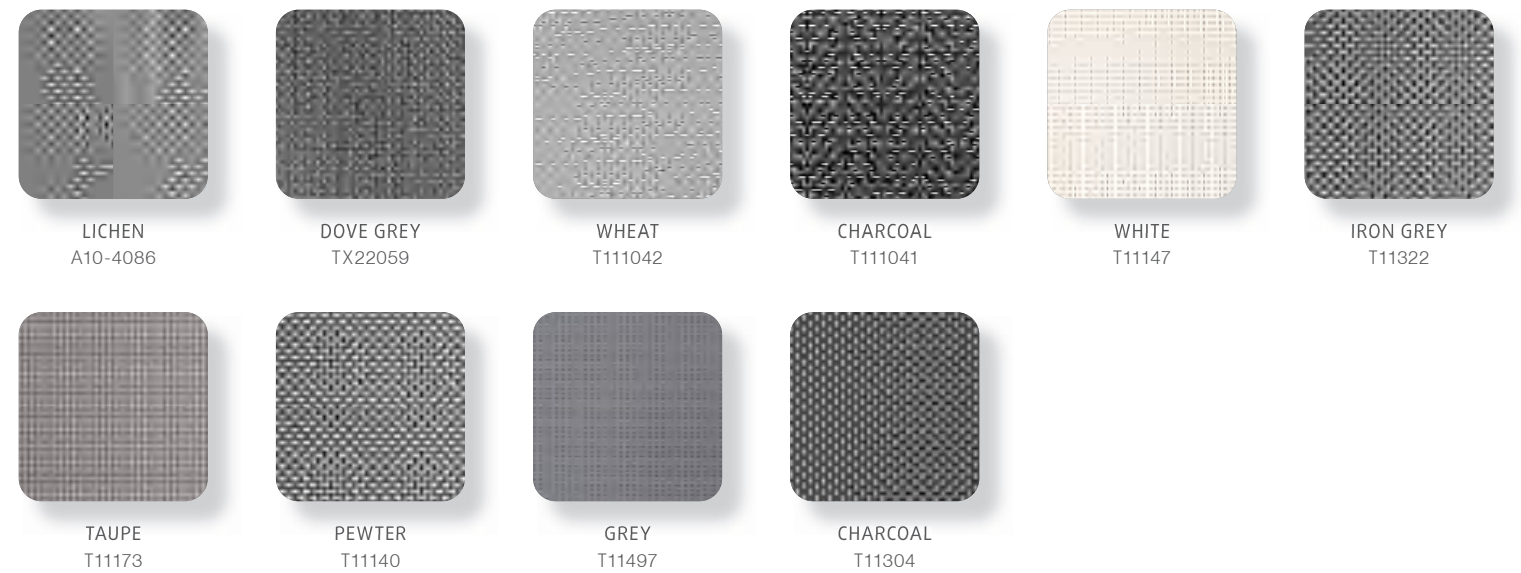

ICE WHITE
7x1.3mm

SILK WHITE
7x1.5mm

NATURAL
7x1.5mm

CHARCOAL
7x1.6mm

ROPE
MATERIALS

ASH WHITE R061
ROPE Φ :7/9/12mm

SILVER 8063
ROPE Φ :7/9/12mm

CHARCOAL Y-170201
ROPE Φ :7/9/12mm

ORANGE R058
ROPE Φ :7/9/12mm

OLIVE GREEN TT-026
ROPE Φ :7/9/12mm

BLUE R059
ROPE Φ :7/9/12mm

GREY R081
ROPE 45x18mm

CHARCOAL R083
ROPE 45x18mm

OUTDOOR
FABRIC

Cushion Fabric

Mesh Fabric

Blended Mesh Fabric

PILLOW

Grey-black Steady

15260412 A&B

15260806 A&B

15260901 A&B

15260902 A&B

15260904 A&B

15260908 A&B

Navy Elegant

15260912 A&B

15260701 A&B

15260702 A&B

15260606 A&B

15260801 A&B

15260802 A&B